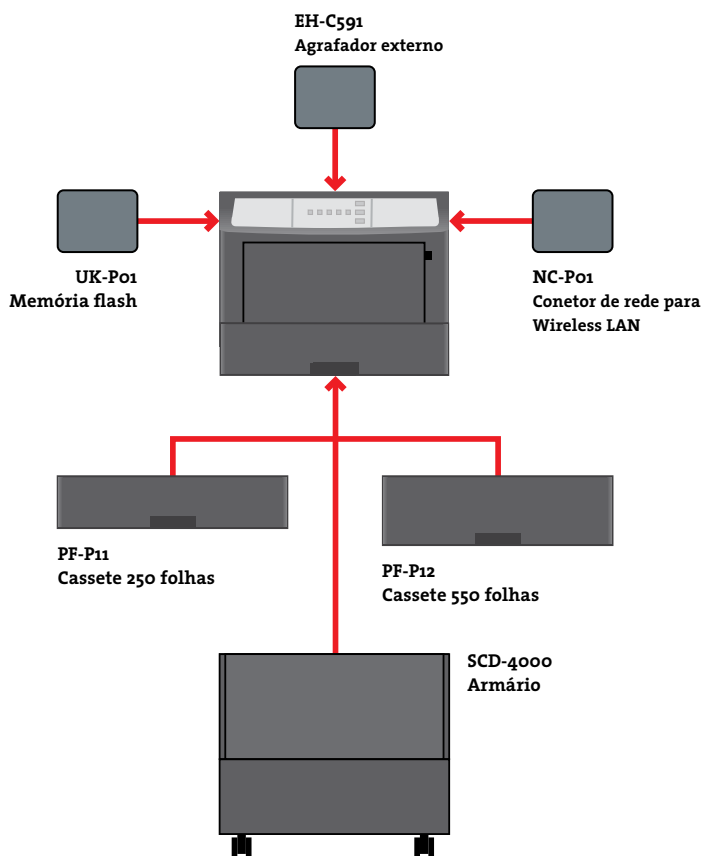

Processamento rápido

Trabalhos de impressão de alto volume precisam de tempo para serem processados e impressos. Isso pode levar a atrasos significativos num ambiente com vários utilizadores. Por isso quanto mais rápido uma impressora funciona, mais rápido os funcionários podem voltar às suas tarefas diárias. Para resolver um problema de potenciais atrasos, a ineo 3300P é equipada com um processador rápido, que permite a impressão até 33 páginas A4 por minuto. Isso é uma velocidade ideal para pequenos e médios grupos de trabalho e empresas.

ineo 3300P com cassette adicional de 550 folhas (PF-P12)

Tabuleiro de multi-uso para a impressão em suportes especiais como envelopes

Amigo para o ambiente e o utilizador

A ineo 3300P vem com várias características amigas para o ambiente e o utilizador. Quando a impressora entra no modo eco, não fica apenas com uma fatura menos elevada de eletricidade e de toner, mas também irá apreciar de uma ausência de sons de alarmes – muito agradável caso a ineo 3300P seja usada como impressora de mesa. Além da função standard de impressão em frente e verso, que poupa energia e papel, também poderá ativar de forma manual ou pré-programar o modo de hibernação do sistema que reduz o consumo energético até menos de 0.5 W, por exemplo no fim de um dia de trabalho.

Maior conveniência

Caso não tenha muito espaço no seu escritório ou precisa mesmo de uma impressora de mesa, o desenho leve e pegada reduzida da ineo 3300P são uma grande vantagem. O facto que esta impressora eficiente de escritório poderá ser colocada com facilidade em cima de uma mesa e não precisa de um próprio espaço, é extremamente conveniente para uma equipa por exemplo num departamento de RH ou financeiro, onde documentos confidenciais não devem cair nas mãos erradas.