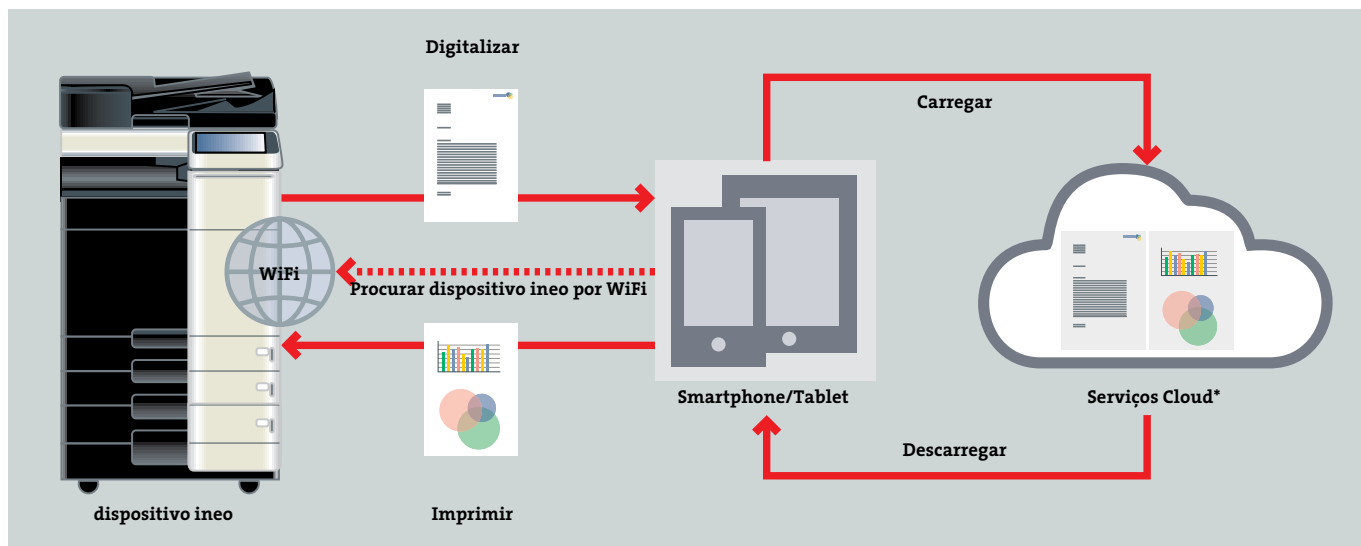

ineoPRINT, a app da Develop gratuita, mas cheia de características suporta, de forma ideal, um estilo de trabalho móvel.

Com a vida de trabalho a tornar-se cada vez mais móvel e reuniões a realizar-se regularmente longe dos postos de trabalho das pessoas, existe uma necessidade cada vez maior para mais flexibilidade na impressão e digitalização de documentos. ineoPRINT proporciona aos seus funcionários e trabalhadores móvel um maior grau de liberdade na impressão, digitalização e gestão de documentos. Utilize a ineoPRINT no seu ambiente empresarial e irá disfrutar de toda a conveniência e flexibilidade de impressão a partir de um dispositivo iOS ou qualquer dispositivo Android.

Uma app de impressão cheia de características

A ineoPRINT tem uma série de características principais que a tornam a app de impressão móvel ideal para qualquer ambiente corporativo moderno:

- > **Impressão**
Uma vez instalada num dispositivo móvel iOS ou Android, a app ineoPRINT permite a impressão de documentos numa grande variedade de equipamentos multifuncionais ineo por WiFi, caso a app esteja na mesma rede que os equipamentos ineo. A configuração é extremamente simples (veja a página seguinte para mais pormenores) e não tem custos envolvidos.
- > **Digitalização**
Os documentos podem ser digitalizados a partir de um grande variedade de sistemas ineo para a app ineoPRINT instalada num dispositivo móvel iOS ou Android – mais uma vez por WiFi. A app também fornece uma função de previsualização do documento digitalizado.
- > **Conexão cloud**
A ineoPRINT conecta aos principais fornecedores de armazenamento em cloud, e.g. iCloud, Google Drive, Evernote, Office 365 e Dropbox.