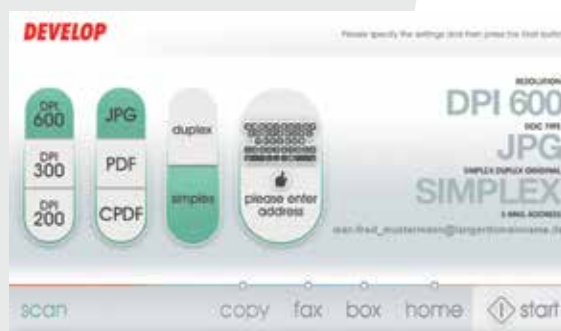

Trabalhar com a sua interface de utilizador personalizada

Cada ambiente de trabalho, processo de criação de documentos e fluxo de trabalho é tão individual como a própria empresa. Então porque ficar com o painel de operação standard de um equipamento multifuncional de escritório? Precisa mesmo de um painel que mostra todas as funcionalidades que um tal sistema oferece? Afinal, algumas podem até não corresponder às suas rotinas individuais de trabalho. Na DEVELOP acreditamos que faz mais sentido personalizar o painel para satisfazer os seus processos de trabalho específicos. E é por isso que a nossa nova gama de equipamentos ineo lhe permitem adatar a interface de utilizador às suas necessidades e padrões de trabalho individuais. Pode personalizar as características individuais do ecrã e ativar as funções específicas e os fluxos de trabalho através do painel. Podemos até adatar o design do seu ecrã! Tire proveito destas interfaces de utilizador padrão e económicas que simplificam a operação e maximizam a experiência de utilizador. Também poderá escolher modelos que podem ser adaptados às suas exigências específicas pela modificação simples de características como funções seleccionáveis de digitalização e de cópia ou adicionar o logo da sua empresa no painel.

Escolher a sua própria mensagem do painel

Que tal mostrar um vídeo em flash no painel do seu equipamento ineo quando está inativo? Isto é uma forma perfeita de personalizar cada equipamento, p.e. com uma mensagem corporativa ou informação de suporte. Se o equipamento estiver localizado num supermercado, centro comercial ou loja de cópias, o painel poderia perfeitamente ser usado para publicidade orientada para o cliente. O screensaver pode ser carregado diretamente no disco rígido do sistema para evitar qualquer tráfego de rede pesado. Mas se a sua organização tiver vários equipamentos ou quiser frequentemente mudar o screensaver, poderá armazenar os screensavers num servidor e transmiti-los para o equipamento.